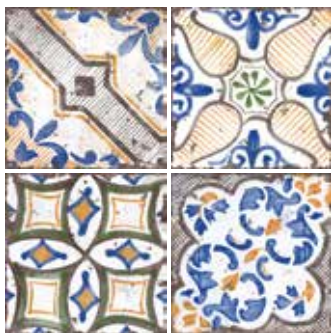

**Decoro Vietri Mix**  
15x15 - 5<sup>7/8</sup>x5<sup>7/8</sup>

**Bianco Strutturato**  
26x61 - 10<sup>1/4</sup>x24"

**Rosato**  
30x60 - 11<sup>13/16</sup>x123<sup>5/8</sup>

**Silk Bianco**  
26x61 - 10<sup>1/4</sup>x24"