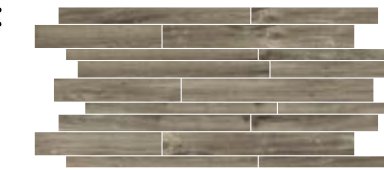

30x60 - 11 13/16x23 5/8
ECH 666K Mattoncino Timber 04
3130